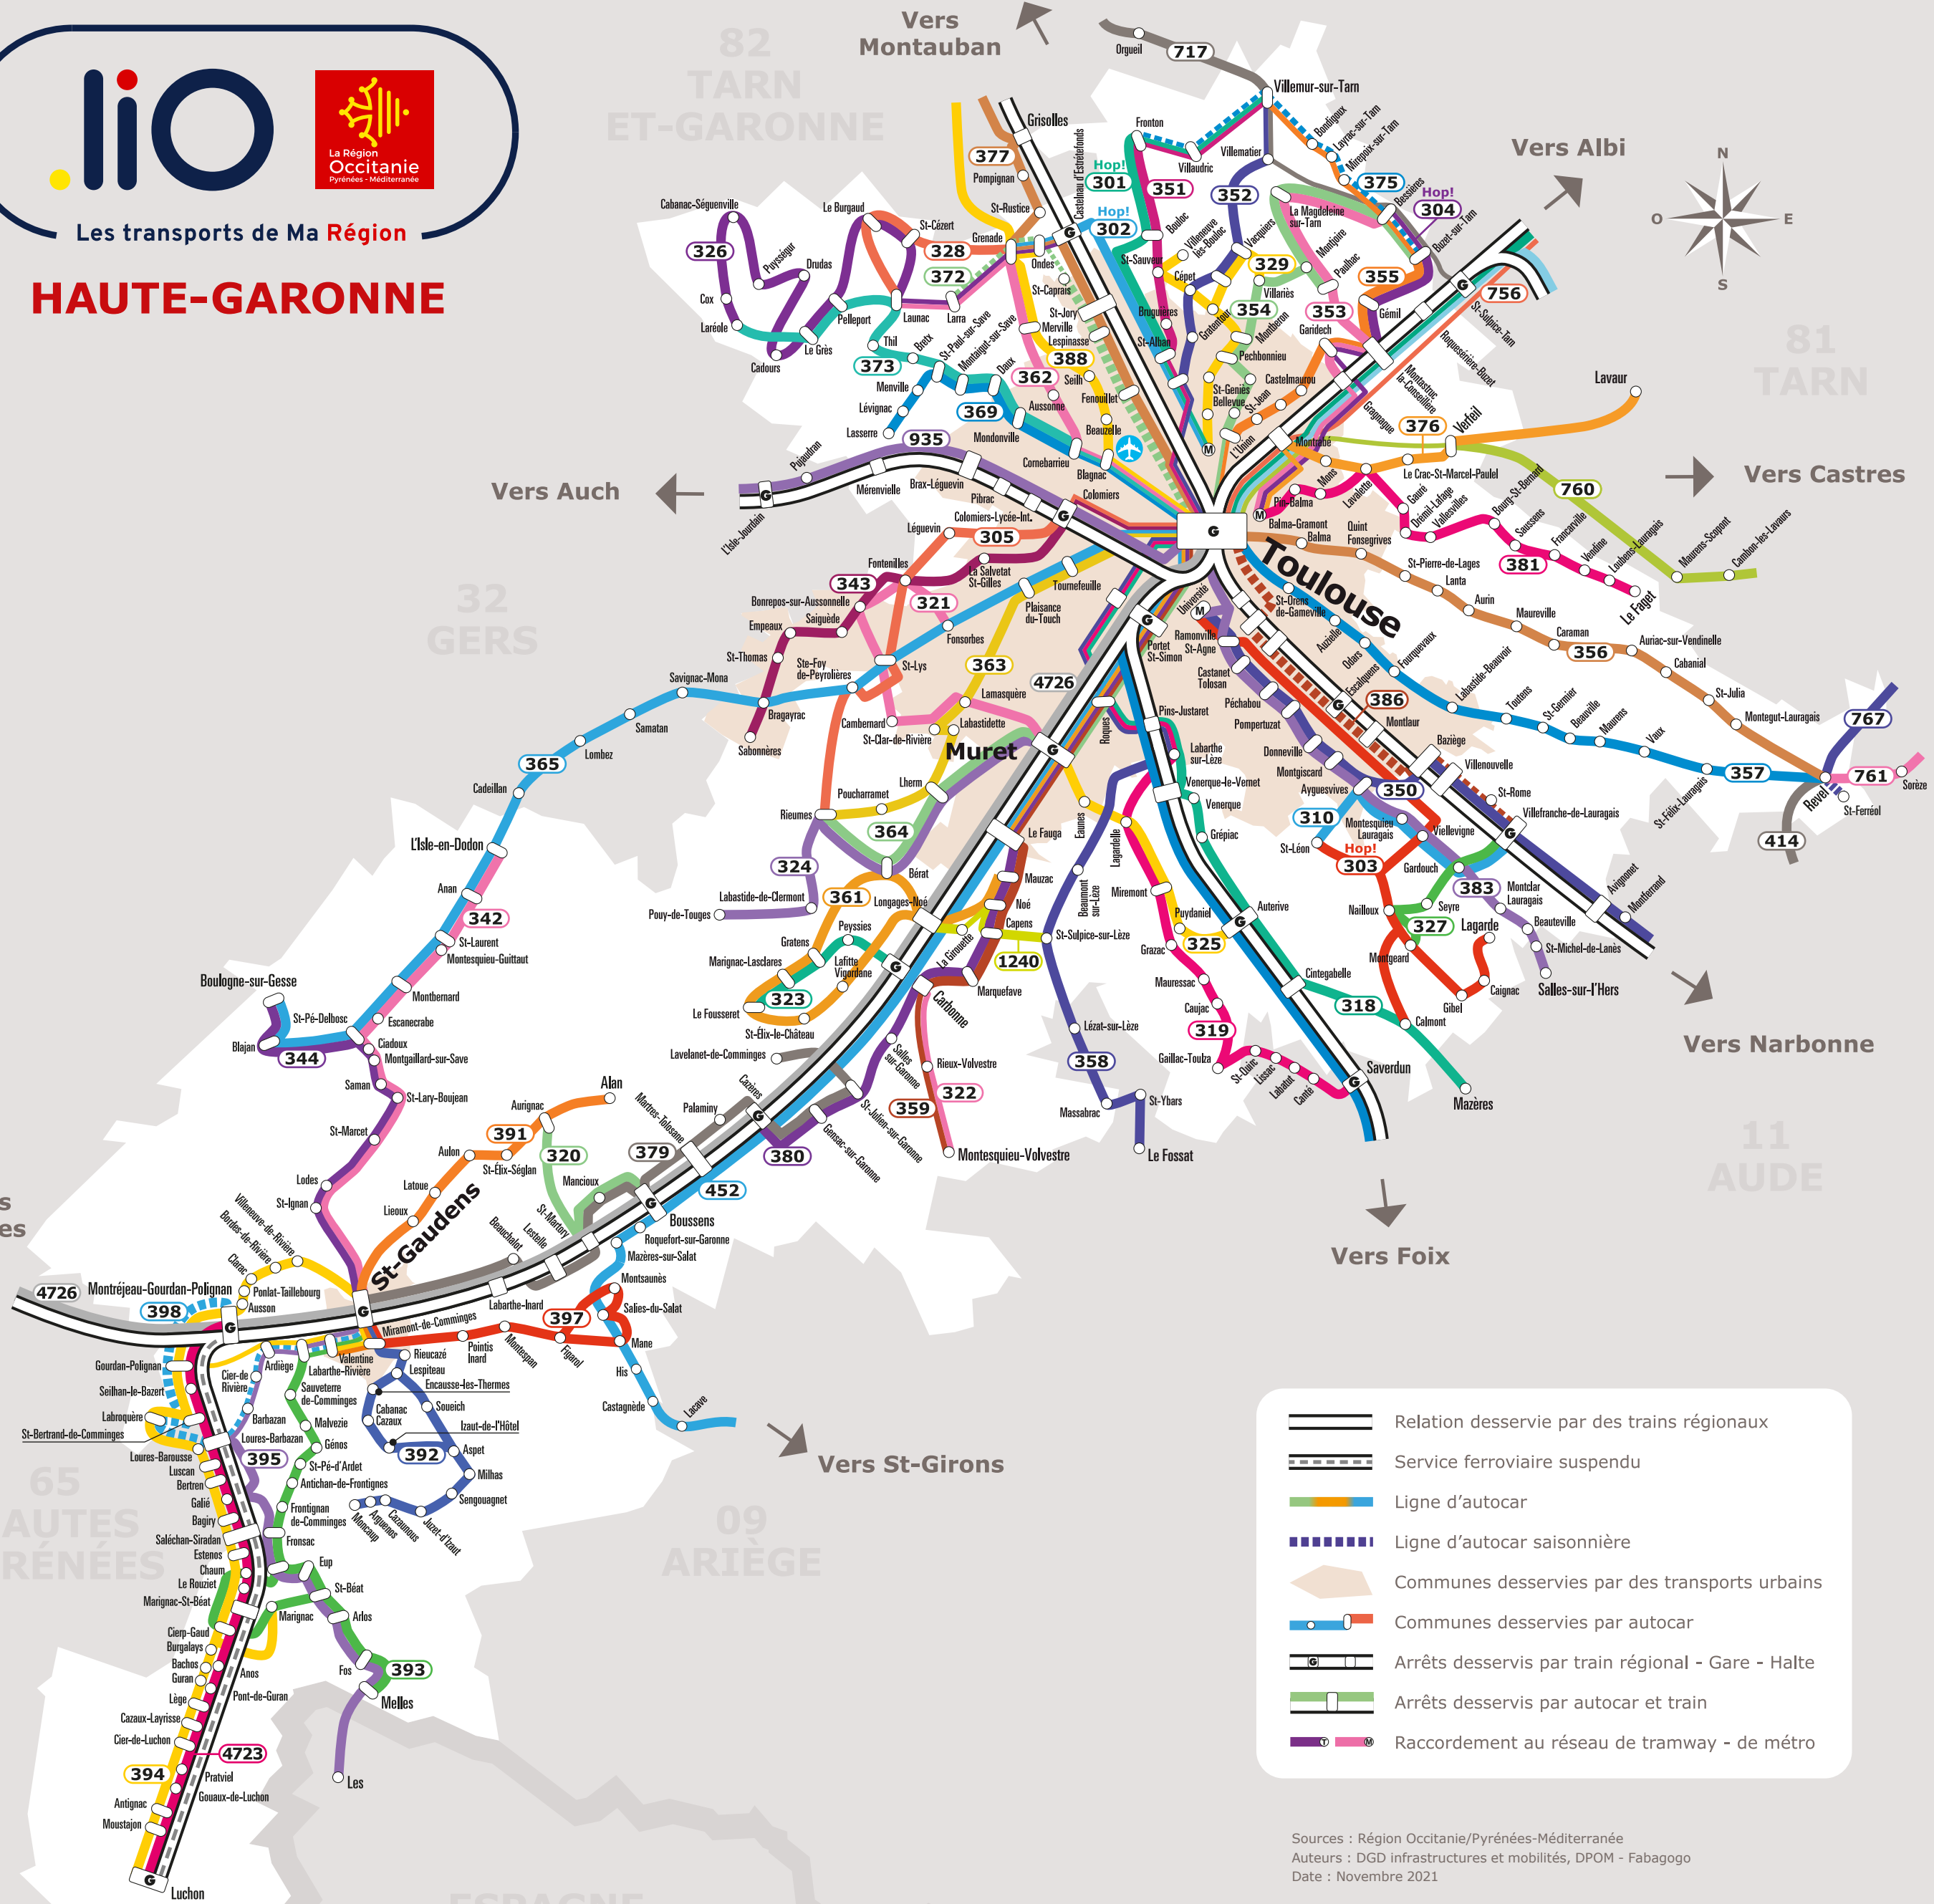

# HAUTE-GARONNE

-  Relation desservie par des trains régionaux
-  Service ferroviaire suspendu
-  Ligne d'autocar
-  Ligne d'autocar saisonnière
-  Communes desservies par des transports urbains
-  Communes desservies par autocar
-  Arrêts desservis par train régional - Gare - Halte
-  Arrêts desservis par autocar et train
-  Raccordement au réseau de tramway - de métro